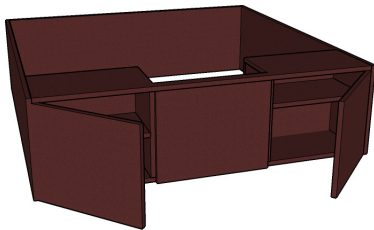

Tabliers 4 cotés pour baignoire Extase 180x180.

000519 00 275 finition wengé brun.
Poids : 58 kg