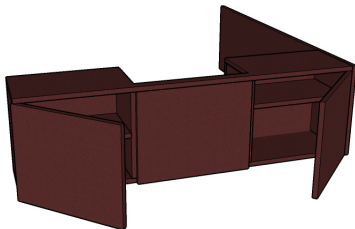

Baignoire EXTASE de 180 x 180

Extase 180 x 180

Baignoire acrylique bi-place de 180 x 180 sur structure métallique autoportante.

000511 00 000 Version sans tablier, avec :

- console robinetterie chromée comprenant : mitigeur à bec cascade, douchette, inverseur,
- système balnéo comprenant : eau+air, air, programmes de variations, désinfection (buses chromées et injecteurs blancs),
- spot immergé,
- trop-plein invisible.
- 2 appuie-têtes souples amovibles, blanc.

Options :

Tabliers finition Wengé brun (voir page 2).

Structure à piétements réglables montée.

Robinetterie sur gorge fournie.

Capacité au trop-plein : 480 litres.

Volume utile : 405 litres.

Fond : 1050 x 1200.

Baignoire EXTASE de 180 x 180

Tablier coté robinetterie équipé d'une trappe centrale d'accès à la robinetterie et au système balnéo, et de deux rangements latéraux avec portes. Les autres cotés sont fixes.

Options :

Tabliers 4 cotés pour baignoire Extase 180x180.

000519 00 275 finition wengé brun.
Poids : 58 kg

Tabliers 3 cotés pour baignoire Extase 180x180.

000518 00 275 finition wengé brun.
Poids : 50 kg

Tabliers 2 cotés version gauche pour baignoire Extase 180x180.