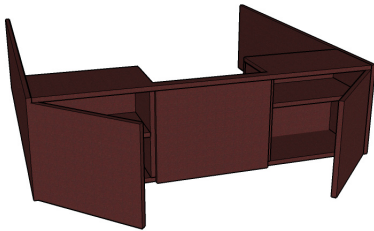

Baignoire EXTASE de 180 x 180

Extase 180 x 180

Baignoire acrylique bi-place de 180 x 180 sur structure métallique autoportante.

000511 00 000 Version sans tablier, avec :

- console robinetterie chromée comprenant : mitigeur à bec cascade, douchette, inverseur,
- système balnéo comprenant : eau+air, air, programmes de variations, désinfection (buses chromées et injecteurs blancs),
- spot immergé,
- trop-plein invisible.
- 2 appuie-têtes souples amovibles, blanc.

Options :

Tabliers finition Wengé brun (voir page 2).

Structure à piétements réglables montée.

Robinetterie sur gorge fournie.

Capacité au trop-plein : 480 litres.

Volume utile : 405 litres.

Fond : 1050 x 1200.

Baignoire EXTASE de 180 x 180

Tablier coté robinetterie équipé d'une trappe centrale d'accès à la robinetterie et au système balnéo, et de deux rangements latéraux avec portes. Les autres cotés sont fixes.

Options :

Tabliers 4 cotés pour baignoire Extase 180x180.

000519 00 275 finition wengé brun.
Poids : 58 kg

Tabliers 3 cotés pour baignoire Extase 180x180.

000518 00 275 finition wengé brun.
Poids : 50 kg

Tabliers 2 cotés version gauche pour baignoire Extase 180x180.