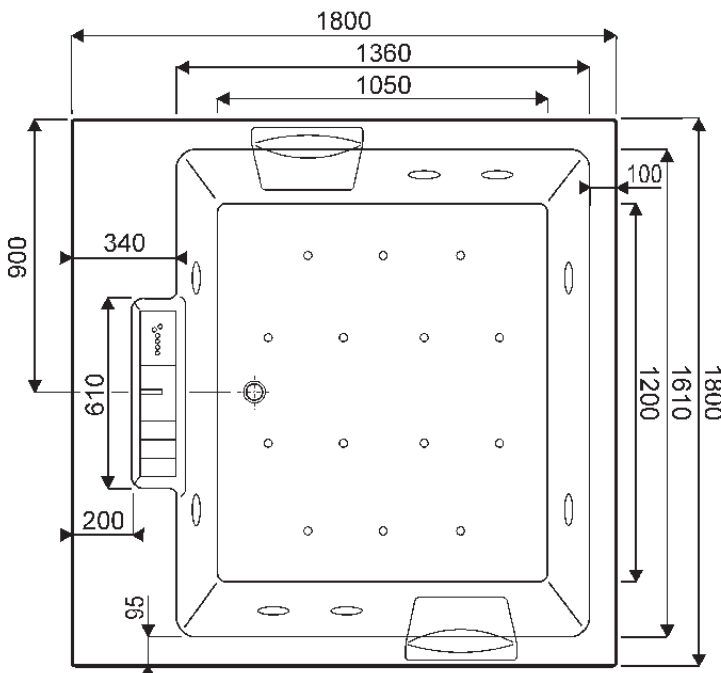

Baignoire EXTASE de 180 x 180

Extase 180 x 180

Baignoire acrylique bi-place de 180 x 180 sur structure métallique autoportante.

000511 00 000 Version sans tablier, avec :

- console robinetterie chromée comprenant : mitigeur à bec cascade, douchette, inverseur,
- système balnéo comprenant : eau+air, air, programmes de variations, désinfection (buses chromées et injecteurs blancs),
- spot immergé,
- trop-plein invisible.
- 2 appuie-têtes souples amovibles, blanc.

Options :

Tabliers finition Wengé brun (voir page 2).

Structure à piétements réglables montée.

Robinetterie sur gorge fournie.

Capacité au trop-plein : 480 litres.

Volume utile : 405 litres.

Fond : 1050 x 1200.

Poids : baignoire 128 kg.

Systeme balnéo :

- pompe 1700 W pour 8 buses chromées,
- turbine 600 W pour 14 injecteurs blanc,
- programme lympho-drainage,
- système de désinfection,
- spot halogènes 20 W,
- détection de niveau,
- télécommande pour toutes fonctions.

Baignoire EXTASE de 180 x 180

Tablier coté robinetterie équipé d'une trappe centrale d'accès à la robinetterie et au système balnéo, et de deux rangements latéraux avec portes. Les autres cotés sont fixes.