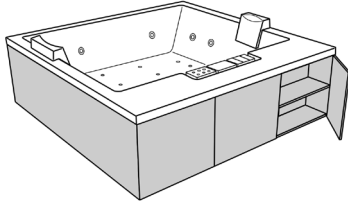

Baignoire EXTASE de 180 x 180

Extase 180 x 180

Baignoire acrylique bi-place de 180 x 180 sur structure métallique autoportante.

000511 00 000 Version sans tablier, avec :

- console robinetterie chromée comprenant : mitigeur à bec cascade, douchette, inverseur,
- système balnéo comprenant : eau+air, air, programmes de variations, désinfection (buses chromées et injecteurs blancs),
- spot immergé,
- trop-plein invisible.
- 2 appuie-têtes souples amovibles, blanc.

Options :

Tabliers finition Wengé brun (voir page 2).

Structure à piétements réglables montée.

Robinetterie sur gorge fournie.

Capacité au trop-plein : 480 litres.

Volume utile : 405 litres.

Fond : 1050 x 1200.

Poids : baignoire 128 kg.

Systeme balnéo :

- pompe 1700 W pour 8 buses chromées,
- turbine 600 W pour 14 injecteurs blanc,
- programme lympho-drainage,
- système de désinfection,
- spot halogènes 20 W,
- détection de niveau,
- télécommande pour toutes fonctions.

Baignoire EXTASE de 180 x 180

Tablier coté robinetterie équipé d'une trappe centrale d'accès à la robinetterie et au système balnéo, et de deux rangements latéraux avec portes. Les autres cotés sont fixes.