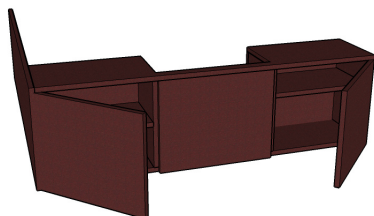

Tabliers 2 cotés version droite pour baignoire Extase 180x180.

000514 00 275 finition wengé brun.
Poids : 43,5 kg