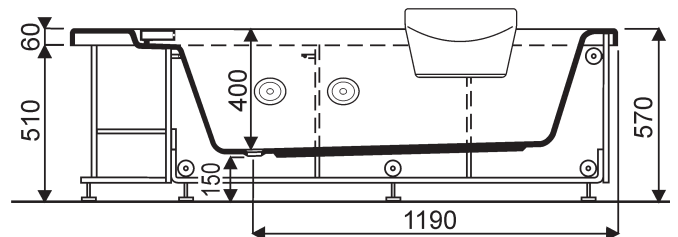

Baignoire EXTASE de 180 x 180

Extase 180 x 180

Baignoire acrylique bi-place de 180 x 180 sur structure métallique autoportante.

000511 00 000 Version sans tablier, avec :

- console robinetterie chromée comprenant : mitigeur à bec cascade, douchette, inverseur,
- système balnéo comprenant : eau+air, air, programmes de variations, désinfection (buses chromées et injecteurs blancs),
- spot immergé,
- trop-plein invisible.
- 2 appuie-têtes souples amovibles, blanc.

Options :

Tabliers finition Wengé brun (voir page 2).

Structure à piétements réglables montée.

Robinetterie sur gorge fournie.

Capacité au trop-plein : 480 litres.

Volume utile : 405 litres.

Fond : 1050 x 1200.

Poids : baignoire 128 kg.

Systeme balnéo :

- pompe 1700 W pour 8 buses chromées,
- turbine 600 W pour 14 injecteurs blanc,
- programme lympho-drainage,
- système de désinfection,
- spot halogènes 20 W,
- détection de niveau,
- télécommande pour toutes fonctions.

Baignoire EXTASE de 180 x 180

Tablier coté robinetterie équipé d'une trappe centrale d'accès à la robinetterie et au système balnéo, et de deux rangements latéraux avec portes. Les autres cotés sont fixes.