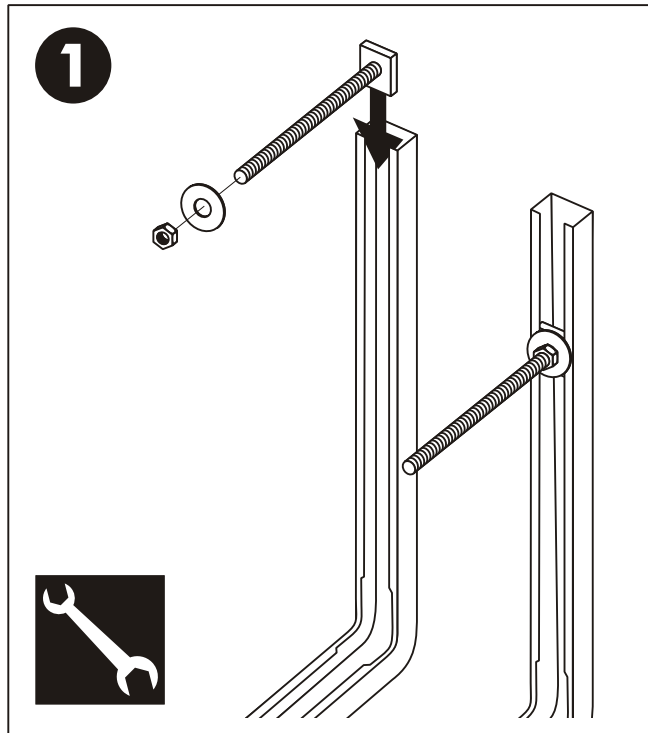

INSTALLATION DE LA CHAISE DE MONTAGE N° 154457 00 À MAÇONNER

- Compatible avec tous les modèles de cuvettes ou bidets suspendus
- Pour montage maçonné exclusivement : encastrement dans la maçonnerie.

5

6