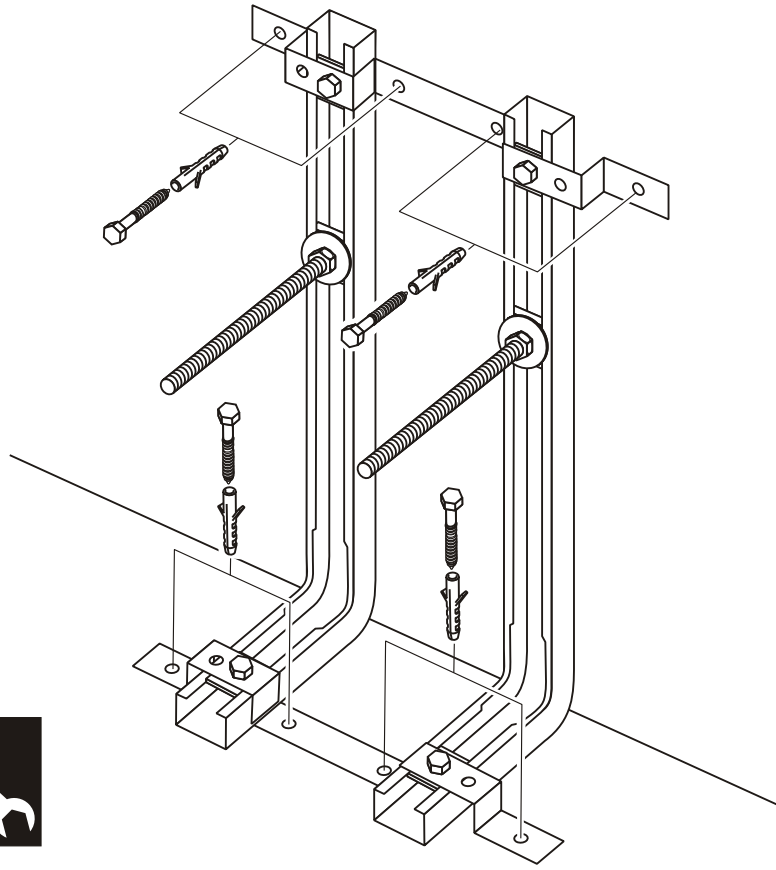

INSTALLATION DE LA CHAISE DE MONTAGE N° 154457 00 À MAÇONNER

- Compatible avec tous les modèles de cuvettes ou bidets suspendus
- Pour montage maçonné exclusivement : encastrement dans la maçonnerie.

5

6