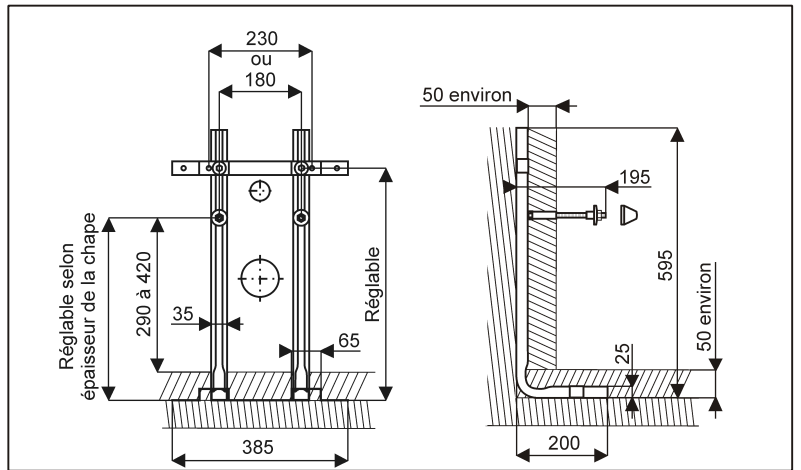

INSTALLATION DE LA CHAISE DE MONTAGE N° 154457 00 À MAÇONNER

- Compatible avec tous les modèles de cuvettes ou bidets suspendus
- Pour montage maçonné exclusivement : encastrement dans la maçonnerie.

5

6