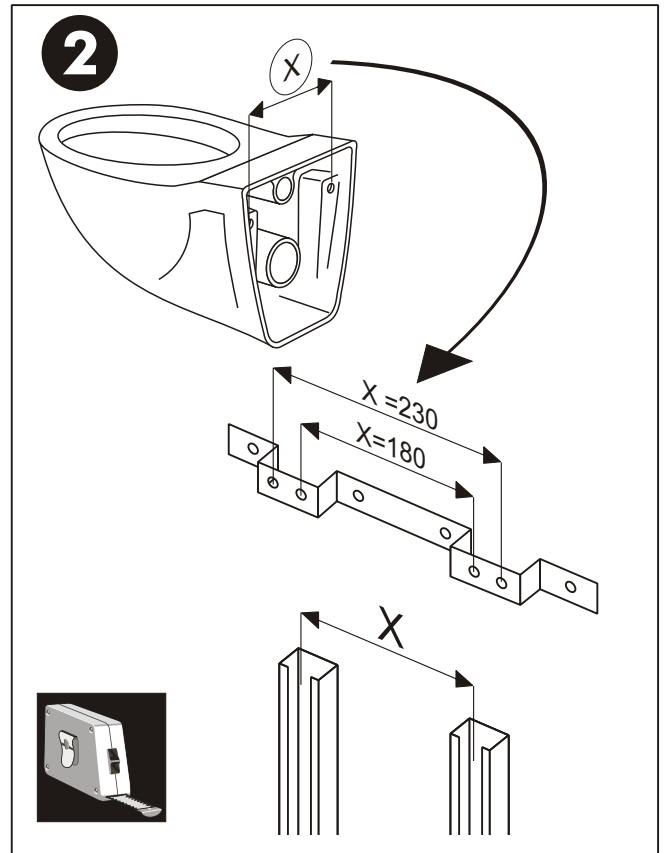

INSTALLATION DE LA CHAISE DE MONTAGE N° 154457 00 À MAÇONNER

- Compatible avec tous les modèles de cuvettes ou bidets suspendus
- Pour montage maçonné exclusivement : encastrement dans la maçonnerie.

5

6