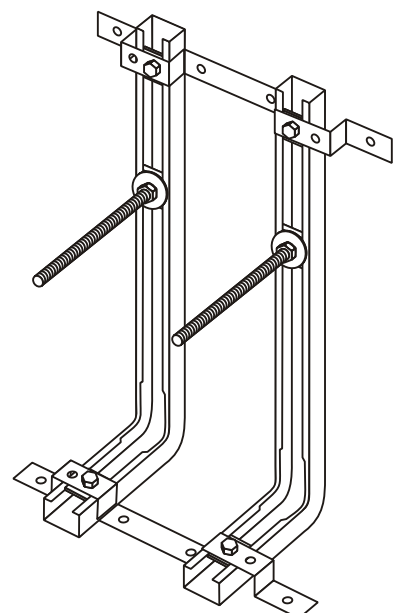

INSTALLATION DE LA CHAISE DE MONTAGE N° 154457 00 À MAÇONNER

- Compatible avec tous les modèles de cuvettes ou bidets suspendus
- Pour montage maçonné exclusivement : encastrement dans la maçonnerie.

5

6