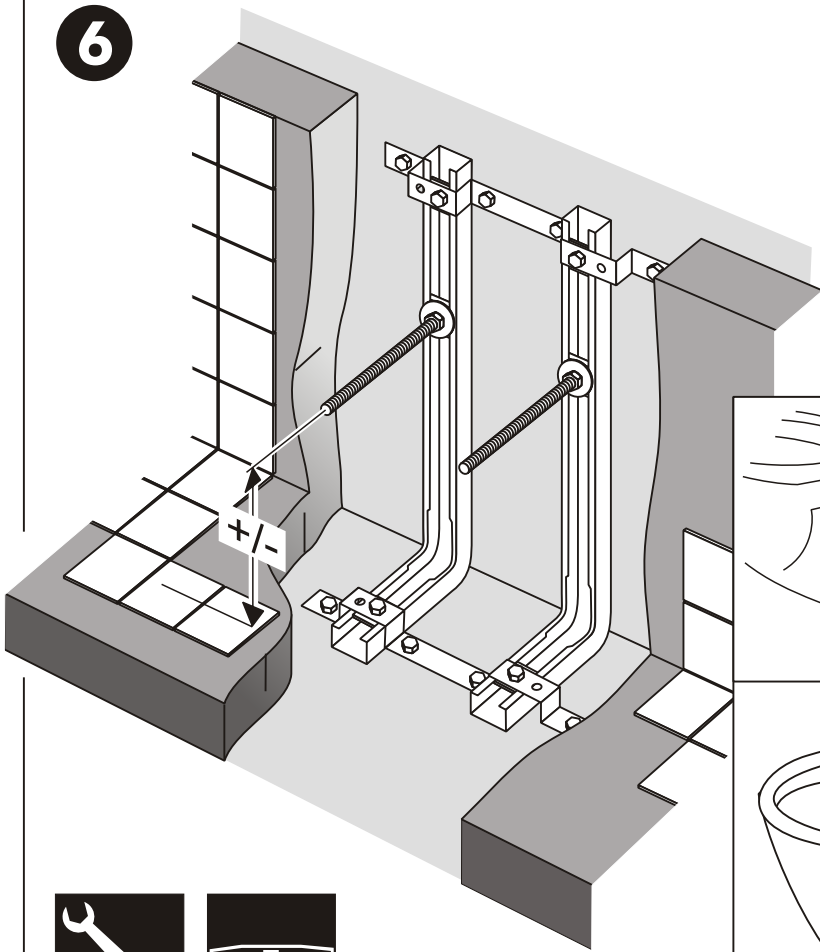

INSTALLATION DE LA CHAISE DE MONTAGE N° 154457 00 À MAÇONNER

- Compatible avec tous les modèles de cuvettes ou bidets suspendus
- Pour montage maçonné exclusivement : encastrement dans la maçonnerie.

5

6