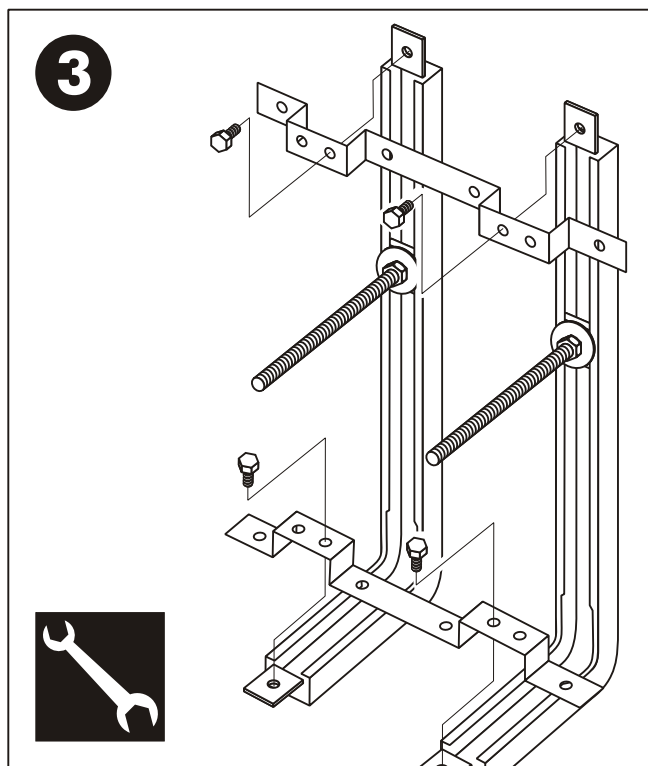

INSTALLATION DE LA CHAISE DE MONTAGE N° 154457 00 À MAÇONNER

- Compatible avec tous les modèles de cuvettes ou bidets suspendus
- Pour montage maçonné exclusivement : encastrement dans la maçonnerie.

5

6