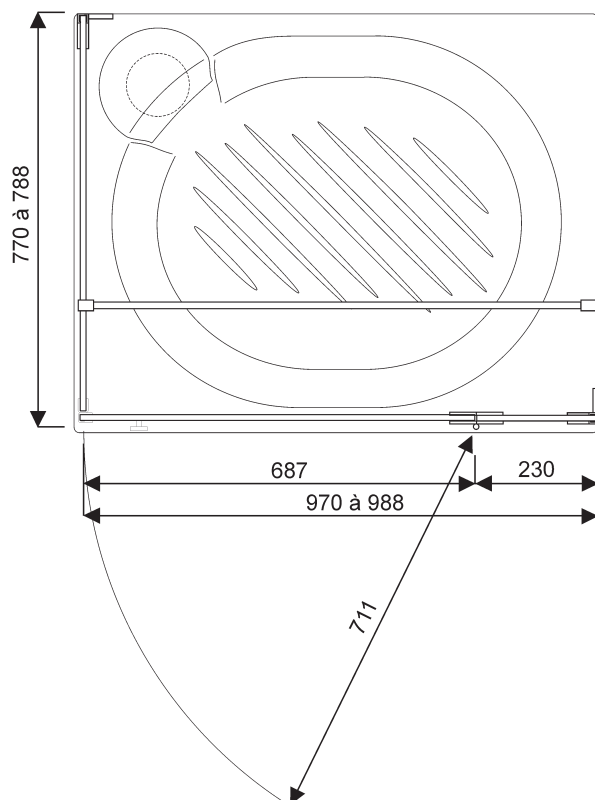

**047473 00 000 00G** Receveur 100 x 80, extra-plat à encastrer, avec paroi à porte à charnières à gauche.

**047473 00 000 A1G** Receveur 100 x 80, extra-plat à encastrer avec option  Antigliss, avec paroi à porte à charnières à gauche.

Pack douche, prêt à poser comprenant :

Un receveur de douche AMALFI en céramique\*, livré avec :

- 1 bonde grand débit Speed'O, avec capot champignon chromé, sortie  $\varnothing$  40 mm à coller ou à visser,
- 1 cache bonde amovible AMALFI, blanc,
- 1 jeu de 5 pieds réglables à fixer sous le receveur.

Une paroi de douche avec :

- verre de sécurité claire, épaisseur 8 mm pour les parties fixes et 6 mm pour les portes pivotantes,
- traitement anti-calcaire "Glass Plus",
- poignées, charnières et profilés muraux chromés,
- fermeture magnétique dans la finition des profilés,
- barre stabilisatrice chromée.

. hauteur 195 cm

. sous emballages en 2 colis séparés (41 et 71,5 kg).

Ces éléments font partie des packs douche uniquement, ils ne peuvent être vendus séparément.

charnières  
à gauche

charnières  
à droite