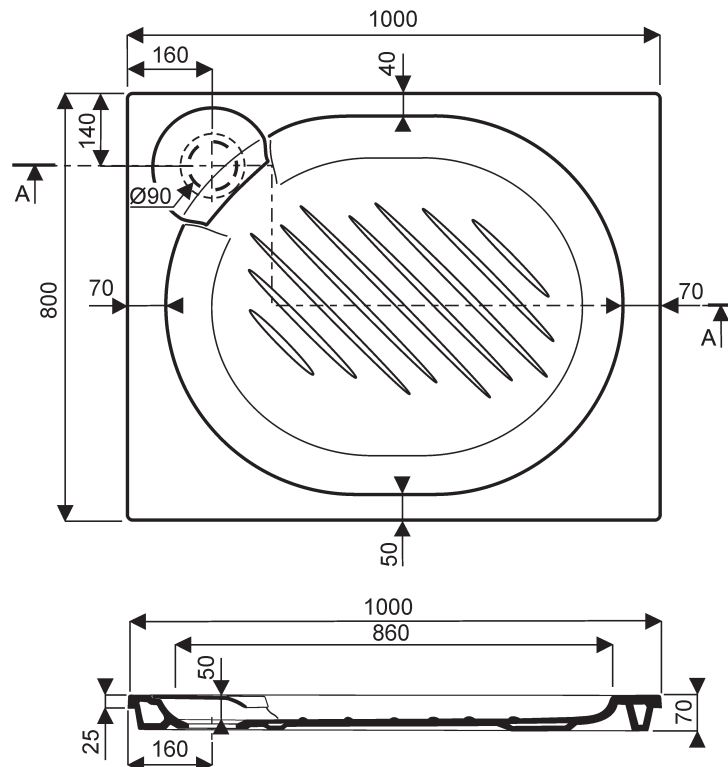

Pièce détachée :

16087400 000 Cache-bonde amovible, seul.