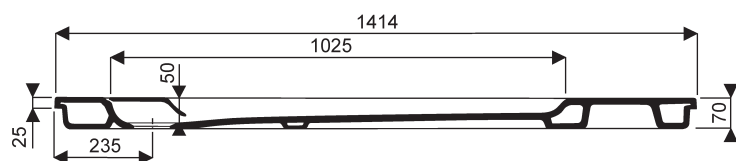

Receveur carré à encastrer AMALFI

Janus 2003

Amalfi

007461 00 000 Receveur céramique 100 x 100, extra-plat à encastrer, avec cache bonde amovible, blanc uniquement.

007461 00 000 AG1 Receveur céramique 100 x 100, extra-plat à encastrer, avec cache bonde amovible, blanc avec option  Antigliss.

Pour bonde siphonée de 90.

Accessoires :

modèle	bonde Speed'o Ø 90	kit de calage	kit d'installation complet
			
	00035200	00038600	00039700
007461 00 000	●	●	●

coupe AA'

Pièce détachée :

16087500 000 Cache-bonde amovible, seul.

Receveur carré à encastrer AMALFI

Blanc uniquement

Pack douche Amalfi

047461 00 000 00D Receveur carré 100 x 100, extra-plat à encastrer, avec paroi à porte à charnières à droite.

047461 00 000 A1D Receveur carré 100 x 100, extra-plat à encastrer avec option , avec paroi à porte à charnières à droite.

. hauteur 195 cm

. sous emballages en 2 colis séparés.

Ces éléments font partie des packs douche uniquement, ils ne peuvent être vendus séparément.

04746100 000 00G/A1G

charnières à gauche

charnières à droite