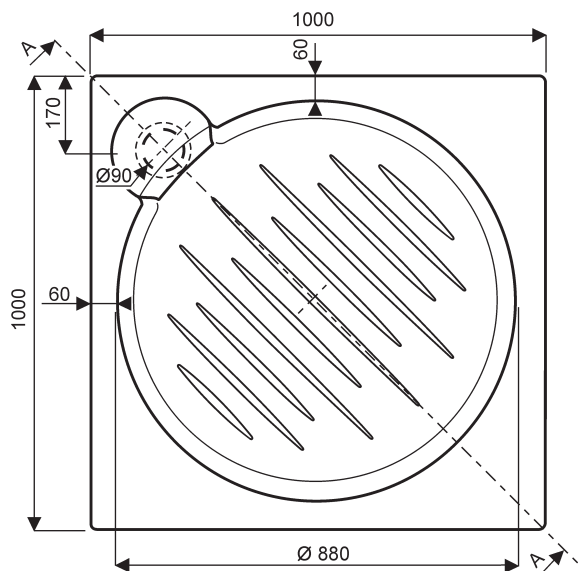

Receveur carré à encastrer AMALFI

Janus 2003

Amalfi

007461 00 000 Receveur céramique 100 x 100, extra-plat à encastrer, avec cache bonde amovible, blanc uniquement.

007461 00 000 AG1 Receveur céramique 100 x 100, extra-plat à encastrer, avec cache bonde amovible, blanc avec option  Antigliss.

Pour bonde siphonée de 90.

Accessoires :

modèle	bonde Speed'o Ø 90	kit de calage	kit d'installation complet
			
	00035200	00038600	00039700
007461 00 000	●	●	●

coupe AA'

Pièce détachée :

16087500 000 Cache-bonde amovible, seul.

Receveur carré à encastrer AMALFI

Blanc uniquement

Pack douche Amalfi

047461 00 000 00D Receveur carré 100 x 100, extra-plat à encastrer, avec paroi à porte à charnières à droite.

047461 00 000 A1D Receveur carré 100 x 100, extra-plat à encastrer avec option , avec paroi à porte à charnières à droite.

047461 00 000 00G Receveur carré 100 x 100, extra-plat à encastrer, avec paroi à porte à charnières à gauche.

047461 00 000 A1G Receveur carré 100 x 100, extra-plat à encastrer avec option , avec paroi à porte à charnières à gauche.