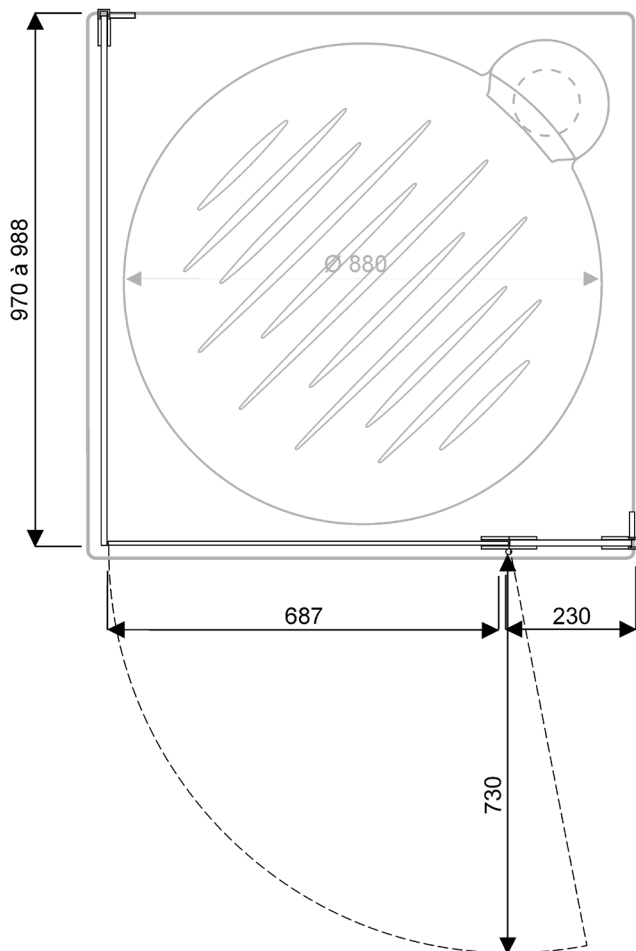

047461 00 000 00G Receveur carré 100 x 100, extra-plat à encastrer, avec paroi à porte à charnières à gauche.

047461 00 000 A1G Receveur carré 100 x 100, extra-plat à encastrer avec option , avec paroi à porte à charnières à gauche.

Pack douche, prêt à poser comprenant :

Un receveur de douche AMALFI en céramique, livré avec :

- 1 bonde grand débit Speed'O, avec capot champignon chromé, sortie \varnothing 40 mm à coller ou à visser,
- 1 cache bonde amovible AMALFI, blanc,
- 1 jeu de 5 pieds réglables à fixer sous le receveur.

Une paroi de douche avec :

- verre de sécurité claire, épaisseur 8 mm pour les parties fixes et 6 mm pour les portes pivotantes,
- traitement anti-calcaire "Glass Plus",
- poignées, charnières et profilés muraux chromés,
- fermeture magnétique dans la finition des profilés,
- barre stabilisatrice chromée.

. hauteur 195 cm

. sous emballages en 2 colis séparés.

Ces éléments font partie des packs douche uniquement, ils ne peuvent être vendus séparément.

04746100 000 00G/A1G

charnières à gauche

charnières à droite