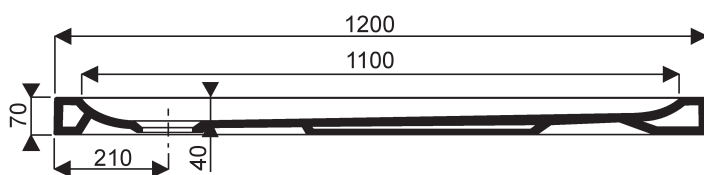

Receveurs rectangulaires extra-plats à poser PRIMA

- Prima**
- NF 007292 00 xxx** Receveur céramique extra-plat 120 x 80 à poser, Antigliss en option.
 - NF 007282 00 xxx** Receveur céramique extra-plat 100 x 80 à poser, Antigliss en option.
 - NF 007252 00 xxx** Receveur céramique extra-plat 90 x 70 à poser, Antigliss en option.

Pour bonde siphôide de 90.

Antigliss en blanc uniquement AG2.

Accessoires :
000352 00 Bonde siphôide de 90 speed'O

Référence	A	B
00729200 xxx	800	700
00728200 xxx	800	700
00725200 xxx	700	600

Receveur **007292 00 xxx**