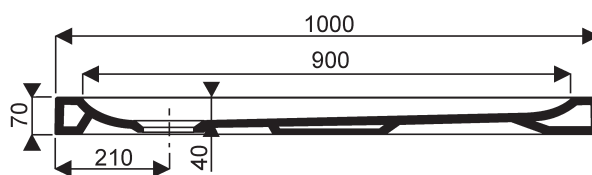

Pour bonde siphôide de 90.

Antigliss en blanc uniquement AG2.

Accessoires :
000352 00 Bonde siphôide de 90 speed'O

Référence	A	B
00729200 xxx	800	700
00728200 xxx	800	700
00725200 xxx	700	600

Receveur **007292 00 xxx**