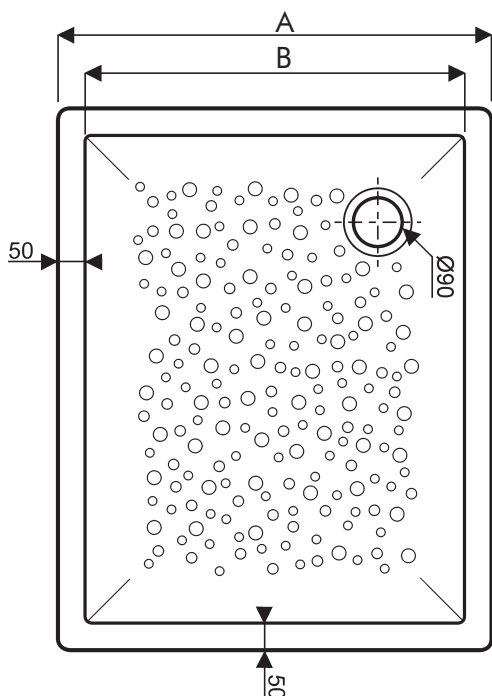

Receveurs rectangulaires extra-plats à poser PRIMA

- Prima**
- NF 007292 00 xxx** Receveur céramique extra-plat 120 x 80 à poser, Antigliss en option.
 - NF 007282 00 xxx** Receveur céramique extra-plat 100 x 80 à poser, Antigliss en option.
 - NF 007252 00 xxx** Receveur céramique extra-plat 90 x 70 à poser, Antigliss en option.

Pour bonde siphôide de 90.

Antigliss en blanc uniquement AG2.

Accessoires :
000352 00 Bonde siphôide de 90 speed'O

Référence	A	B
00729200 xxx	800	700
00728200 xxx	800	700
00725200 xxx	700	600

Receveur **007292 00 xxx**