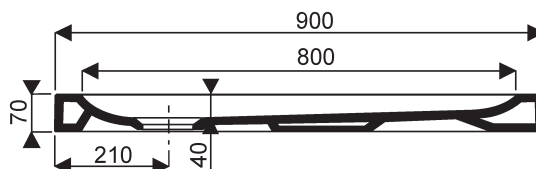

Receveur **007252 00 xxx**