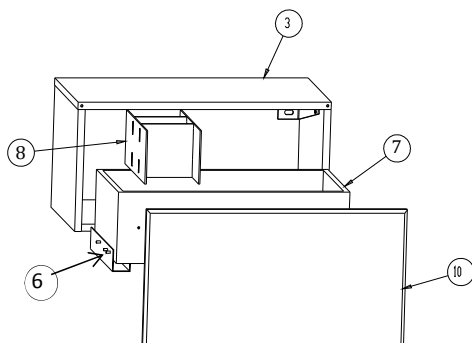

EB1050-HU

Meuble standard prof 360 mm L 798 mm

N°	Désignations	Dimensions en mm	Content	PPHT*
3	Caisse complète mélaminée avec consoles	784,2 x 340,5 x 290	EPA756-270	253,00 €
	Caisse complète laquée avec consoles		EPA756-F47	253,00 €
			EPA756-N17	253,00 €
6	Paire de coulisses invisible L 300 + vis		RPA742NF	113,00 €
7	Caisse de tiroir prof 300 avec façade		EPA757-HU	253,00 €
8	Organiseur en forme de H	263 x 126 x 120	RPA754NF	79,00 €
10	Façade laquée avec ferrure	798 x 308,5 x 16	EPA758-HU	177,00 €