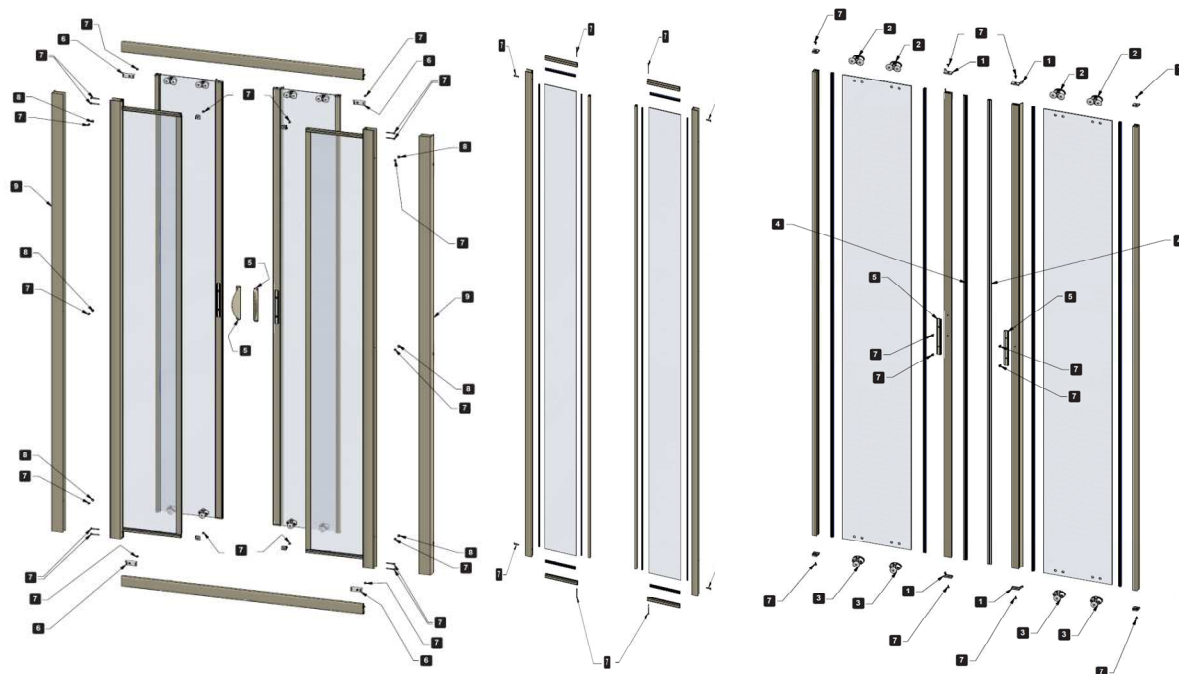

E50035-01R, E50039-01,  
E50035-185, E50039-185  
E50036-01R, E50040-01R

Porte Coulissante XXL

	Désignations	Référence	PPHT*
1	Cache profilés	R9A1131NF	15,00 €
2	Roulettes supérieures	R9A1132NF	23,00 €
3	Roulettes inférieures	R9A1133NF	23,00 €
4	Profilé magnétique	R9A1136NF	40,00 €
5	Poignée	R9A1138NF	33,00 €
6	Butée	R9A1139NF	2,90 €
7	Visserie	R9A1140NF	23,00 €
8	Cache vis	R9A1129NF	33,00 €
9	Profilé mural (silver)	E9A1267-GA	50,00 €
9	Profilé mural (blanc)	E9A1267-01R	50,00 €