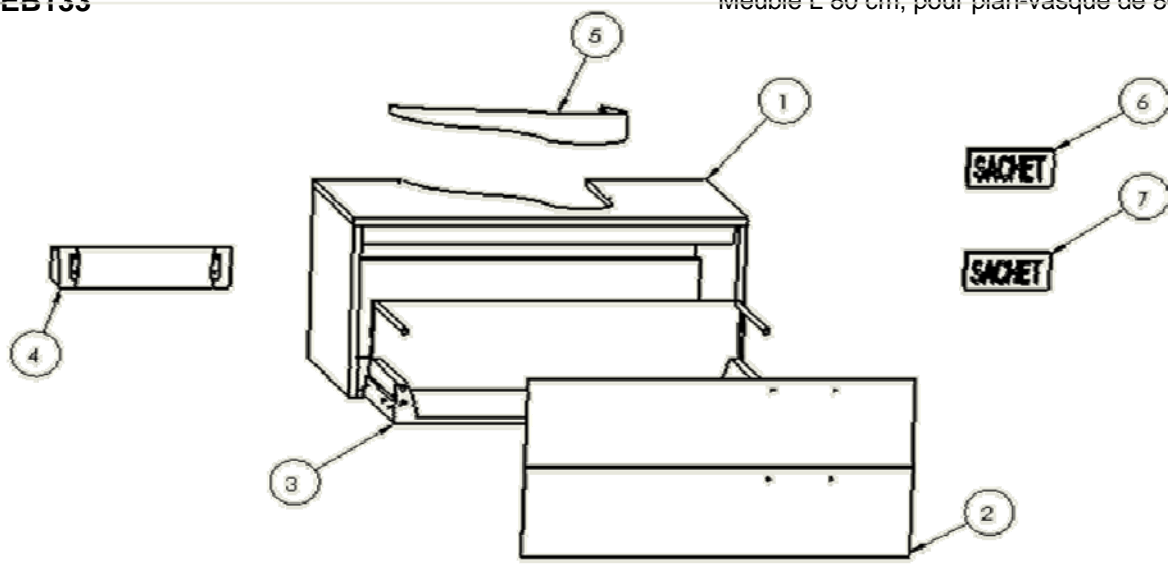

**EB133**

Meuble L 80 cm, pour plan-vasque de 80 cm

N°	Désignation	Dimensions en mm	Réf SAP
1	Caisse long 800 chene	800 x 400 x 485	EPA2244-*
	Caisse long 800 zebrano	800 x 400 x 485	EPA2244-*
	Caisse long 800 laquée	800 x 400 x 485	EPA2244-*
2	Face tiroir haute sous table chene	790 x 390	EPA180-*
	Face tiroir haute sous table zebrano	790 x 390	EPA180-*
	Face tiroir haute sous table laquée	790 x 390	EPA180-*
	Face tiroir haute sous table chene (à partir du 15/07/10)	790 x 394	EPA2238-*
	Face tiroir haute sous table zebrano (à partir du 15/07/10)	790 x 394	EPA2238-*
	Face tiroir haute sous table laquée (à partir du 15/07/10)	790 x 394	EPA2238-*
	3	Tiroir complet prof 350 haut 200 chene	790 x 390
Tiroir complet prof 350 haut 200 zebrano		790 x 390	EPA554-*
Tiroir complet prof 350 haut 200 laqué		790 x 390	EPA554-*
Tiroir complet prof 350 haut 200 chene (à partir du 15/07/10)		790 x 394	EPA2239-*
Tiroir complet prof 350 haut 200 zebrano (à partir du 15/07/10)		790 x 394	EPA2239-*
Tiroir complet prof 350 haut 200 laqué (à partir du 15/07/10)		790 x 394	EPA2239-*
Sachet cache vis			RPA863NF
4	Bac de rangement		RPA183NF
	Lot de 2 clips pour bac de rangement		RPA184NF
5	cache siphon lavabo de 800		RPA136NF
6	Sachet complet avec poignée		RPA2240NF
7	Sachet vis relieurs		RPA2241NF