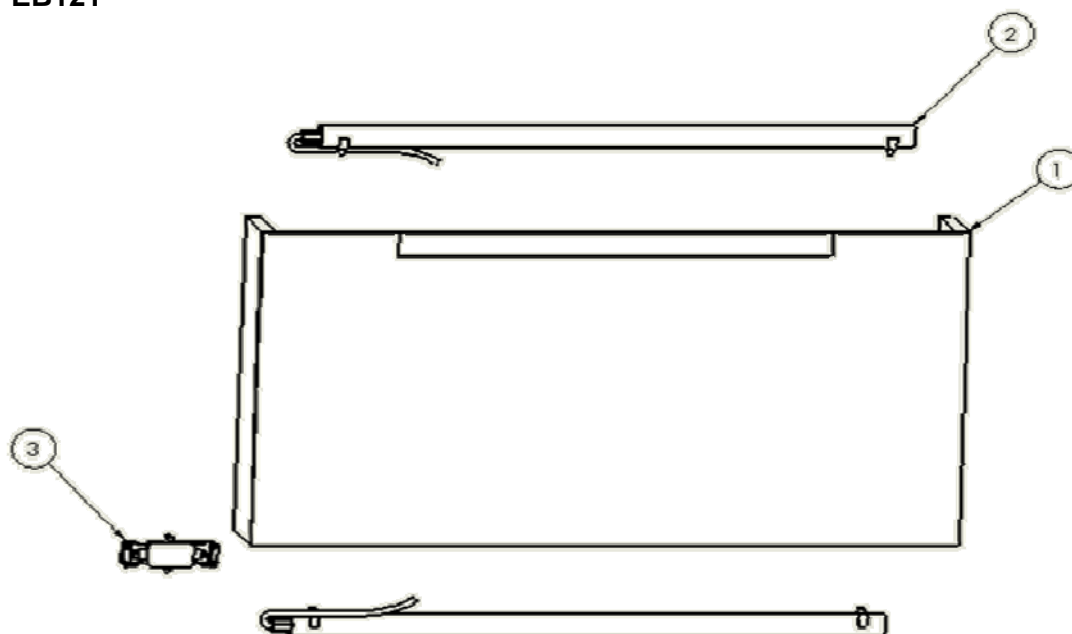

**EB121**

Miroir 120 cm

N°	Désignation	Dimensions en mm	Réf SAP
1	Caisse de panneau miroir chene	1200 x 400	EPA2216-*
	Caisse de panneau miroir zebrano	1200 x 400	EPA2216-*
	Caisse de panneau miroir laquée	1200 x 400	EPA2216-*
	Miroir assemblé 1200		RPA166NF
2	Applique pour Tube fluo Hercule 13W		RPA167NF
3	Boitier de raccordement		RPA067NF