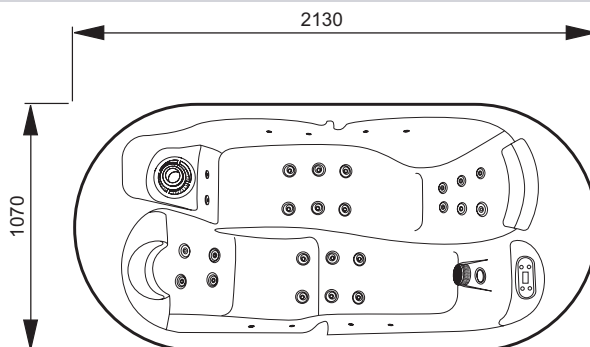

E3LG60

Collection : BODYSPA 22
Dimensions : 107 x 213 cm

Couleur* :

Avantages produit

- 2 places allongées.
- Système luxe.
- Habillage gris anthracite et couverture thermique grise.

Caractéristiques

- Installation : A encastrer
- Volume (en litres) : 470

Dessin technique

*En raison des variations possibles dans le réglage de votre ordinateur et de votre imprimante, de facteurs techniques et des caractéristiques particulières de certaines des nos finitions, les couleurs ne sont pas représentatives de la réalité mais sont seulement une indication.