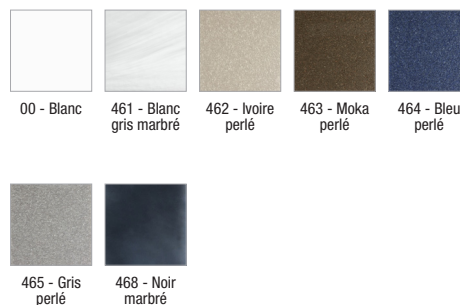

E3CB61

Collection : BODYSPA 31
Dimensions : 144 x 205 cm

Couleur* :

Avantages produit

- 3 places dont 1 allongée.
- Système confort.
- Habillage acajou à traiter et couverture thermique marron.

Caractéristiques