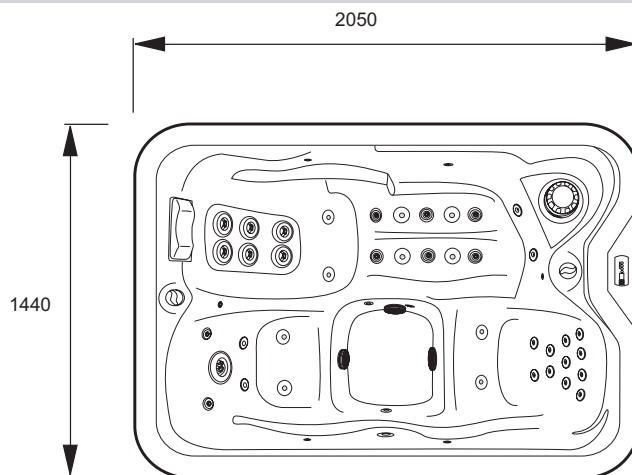

E3CB61

Collection : BODYSPA 31
Dimensions : 144 x 205 cm

Couleur* :

Avantages produit

- 3 places dont 1 allongée.
- Système confort.
- Habillage acajou à traiter et couverture thermique marron.

Caractéristiques

- Installation : A encastrer
- Volume (en litres) : 750

Dessin technique

*En raison des variations possibles dans le réglage de votre ordinateur et de votre imprimante, de facteurs techniques et des caractéristiques particulières de certaines des nos finitions, les couleurs ne sont pas représentatives de la réalité mais sont seulement une indication.